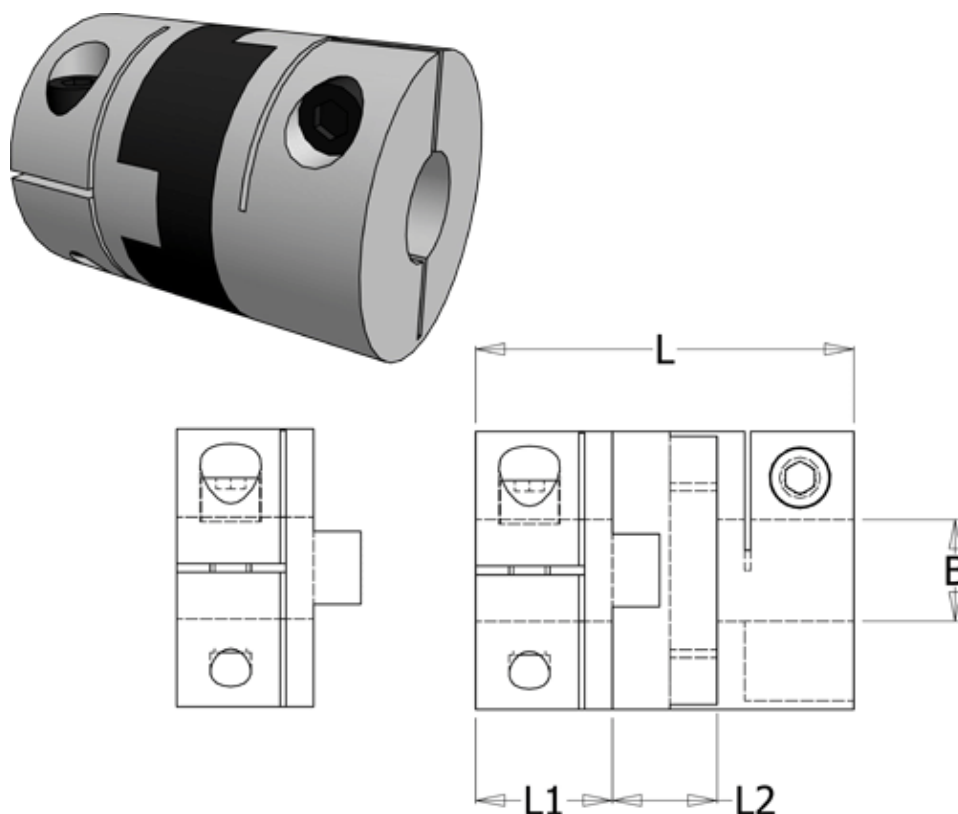

Article number: 33214523332

Description: Oldham coupling hub 452H33.32 ALU  
with clamp hub and through bore, bore 10 mm

## Measures

B1	= 10
D	= 33.3
L	= 42
L1	= 15
L2	= 12

Note: Overnævnte varenr. er kun for et koblingsnav. Der går 2 koblingsnav og 1 element til 1 komplet kobling

Screw = M4

Torque (Nm) = 9